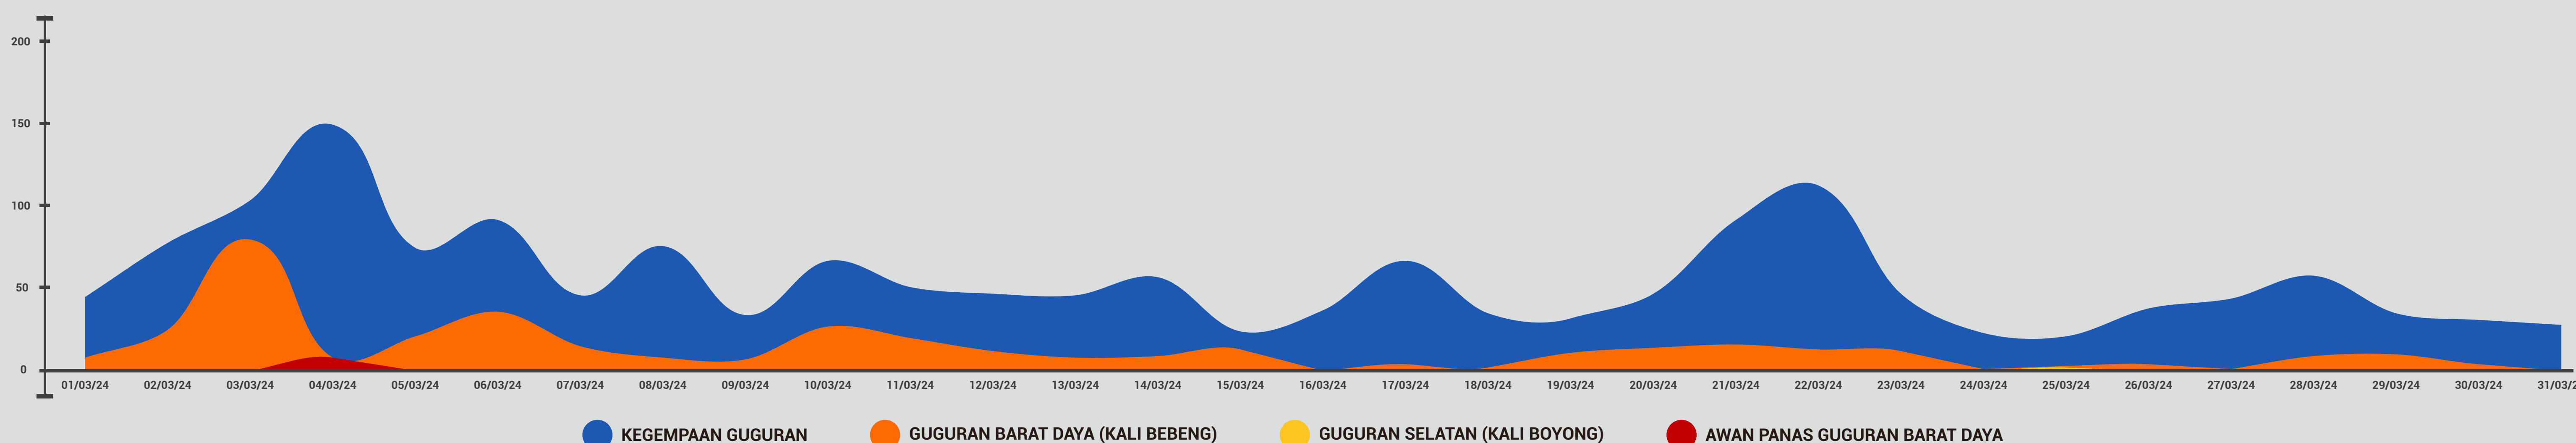

AKTIVITAS HARIAN GUNUNG MERAPI MARET 2024