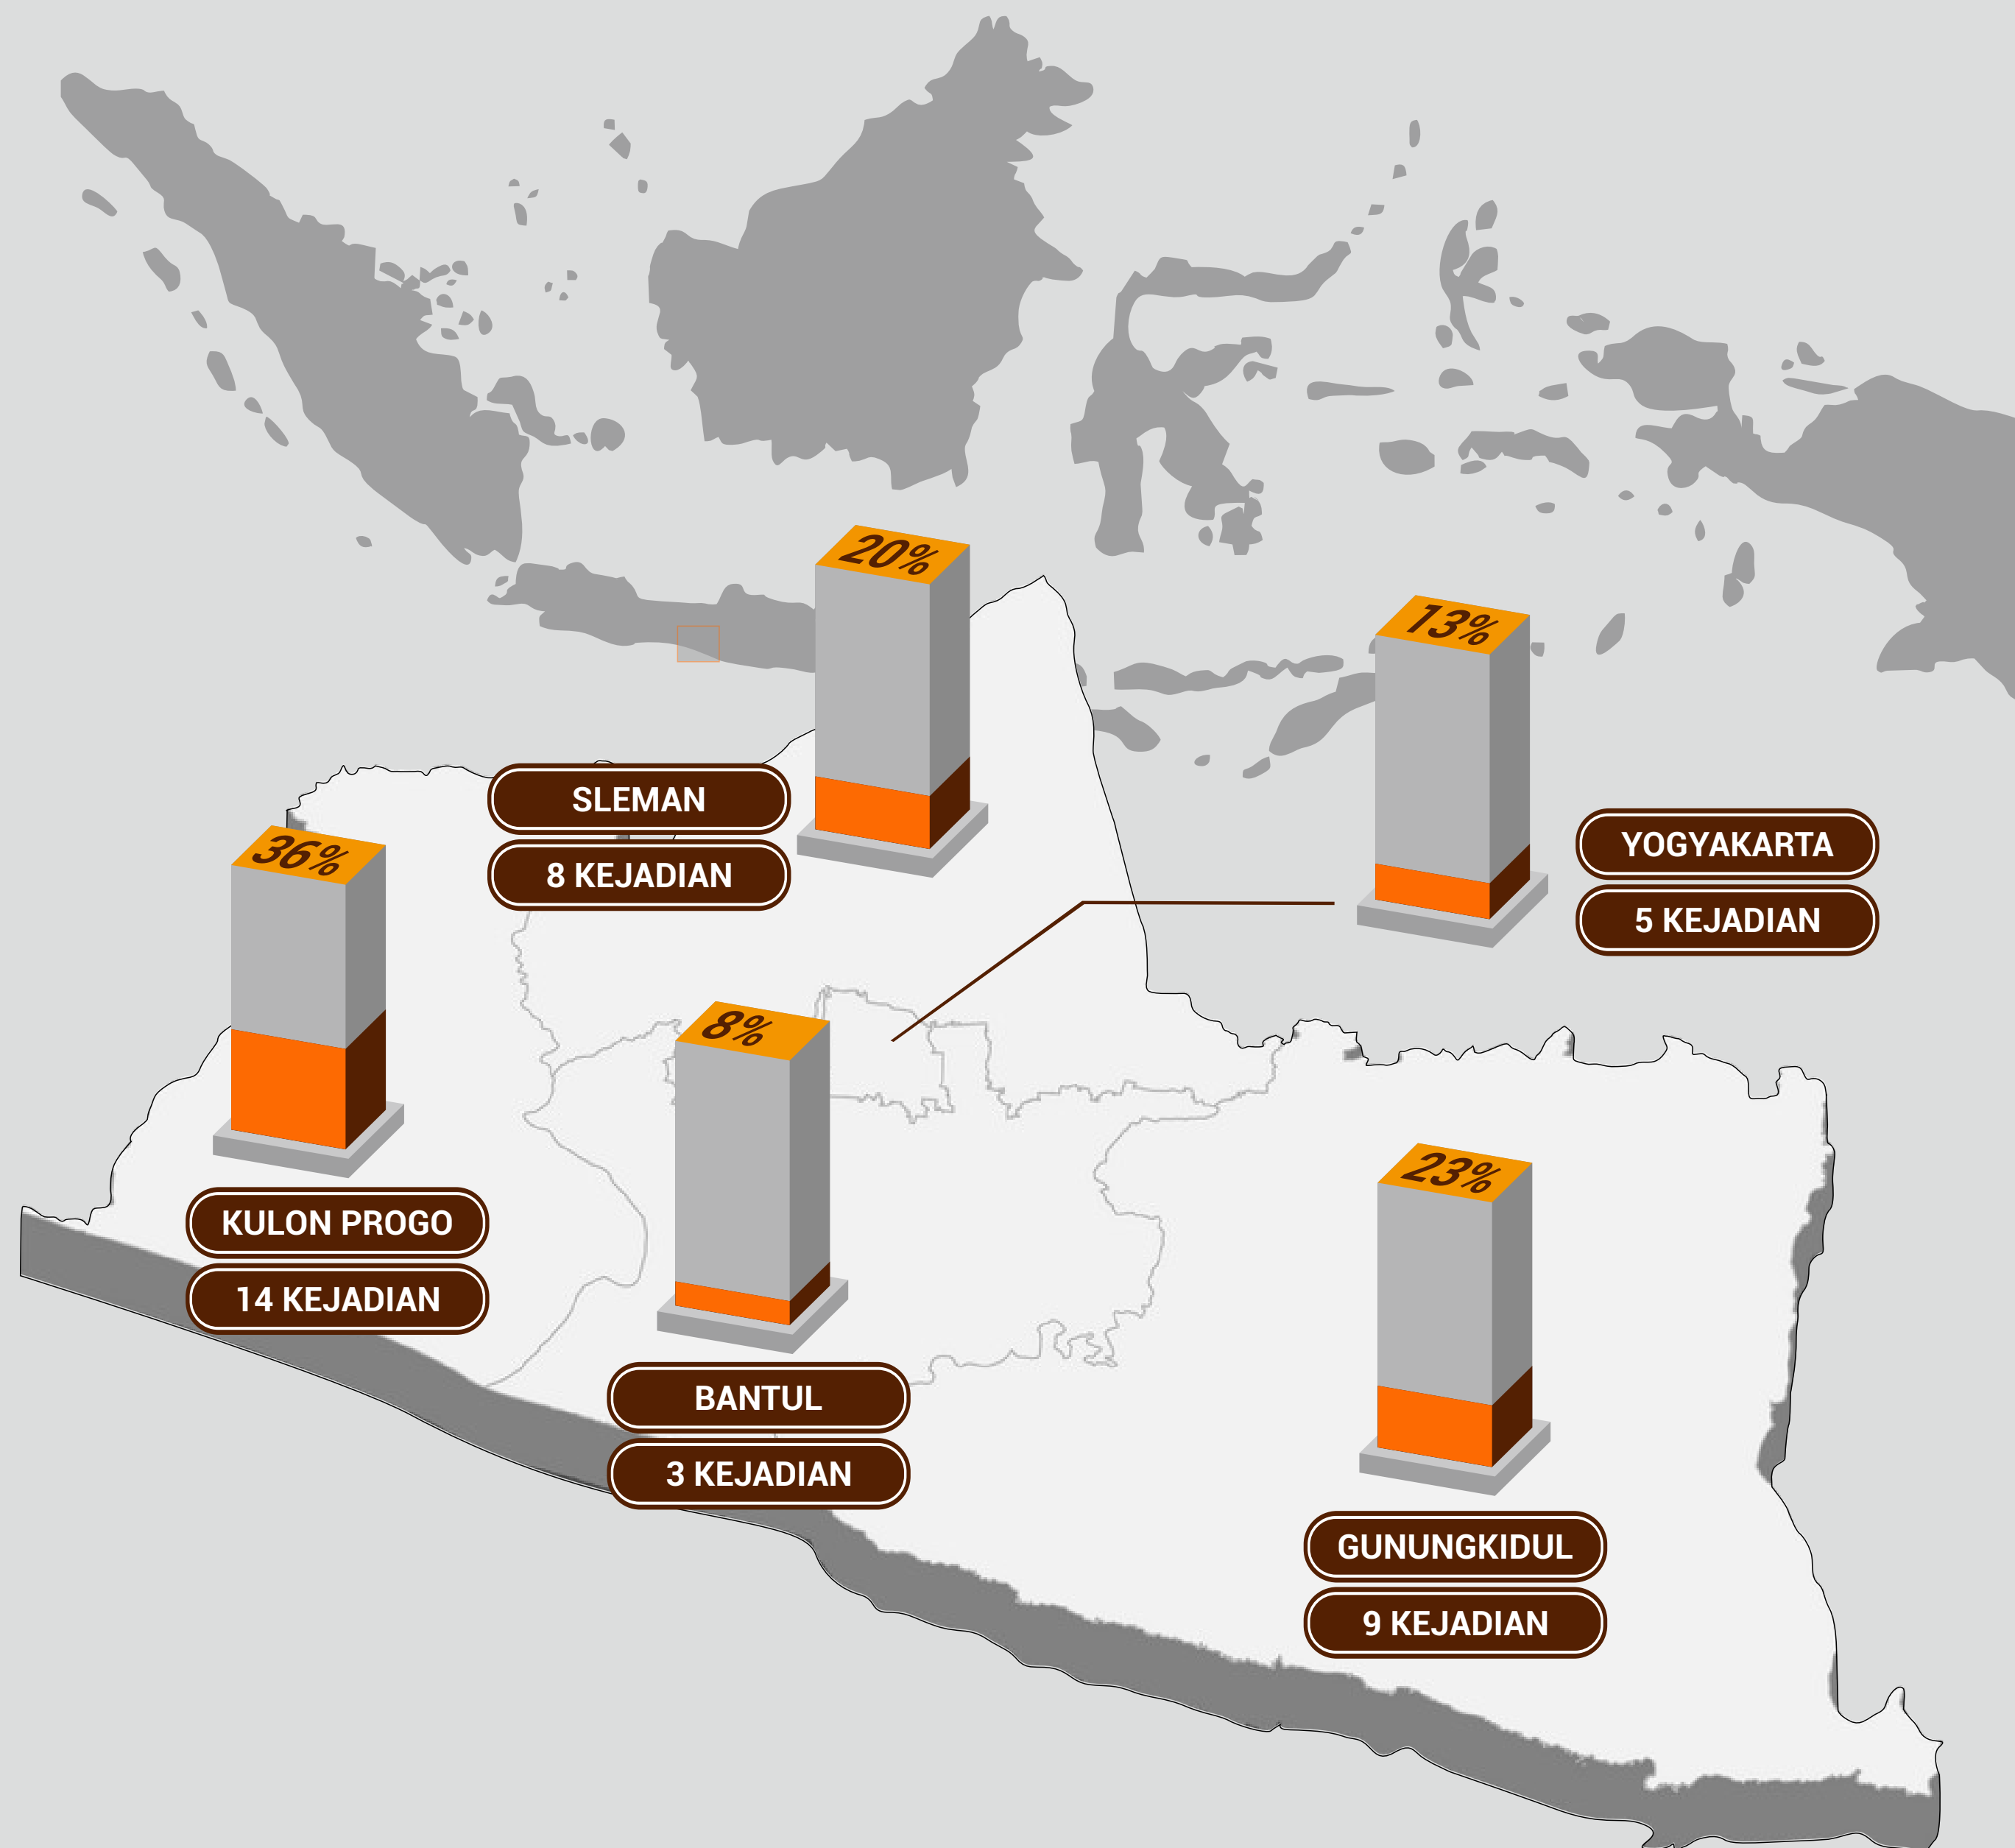

INFOGRAFIS KEBENCANAAN APRIL 2024 DAERAH ISTIMEWA YOGYAKARTA

UPDATE DATA KEJADIAN MARET 2024 DI DIY PER 16 APRIL 2024

JUMLAH KEJADIAN

KEJADIAN
MARET
2024

JIWA TERDAMPAK

AKTIVITAS MERAPI

STATUS
SIAGA

JUMLAH
UNIT

DAMPAK KEJADIAN

RUMAH	515
BANGUNAN TERGENANG	1
KANDANG	40
ASET WARGA	4
FAS. IBADAH	7
FAS. PENDIDIKAN	11
TEMPAT USAHA	23
FAS. UMUM	4
GUDANG	2
FAS. KESEHATAN	1
FAS. PEMERINTAH	2
JARINGAN LISTRIK, TELPON, INTERNET	201
JALAN, JEMBATAN	2
TALUD	4
AKSES JALAN	222
KENDARAAN	17
POHON TUMBANG	847
NILAI KERUSAKAN	Rp 460.050.000

PELA TEMATIK
DISTRIBUSI JUMLAH KEJADIAN
TIAP KECAMATAN
BULAN MARET TAHUN 2024
DAERAH ISTIMEWA YOGYAKARTA

U
0 2,5 5 10 km
SKALA 1 : 150.000

Dalam Proyek: ...
Ditahun: ...
Dibuat: ...

Legenda

Batas Administrasi	Batas Kecamatan
Batas Desa	Titik-titik kejadian
Batas Kabupaten/Kota	Batas Kecamatan/Kota
Batas Kecamatan	1 - 2 kejadian
Asasibilitas	3 - 4 kejadian
Jalan Aspal/Ulama	5 - 7 kejadian
Jalan Keras	
Sungai dan Talud Air	
Sungai	
Sungai Besar	
Waduk Sermo	

Sumber Data:
Data Kejadian di DIY, Yogyakarta bulan Maret 2024
Data Spasial Badan Informasi Geospasial
OpenStreetMap

INSET PETA

Kebakaran | 15-03-24 | Galur Kab. Kulon Progo
F. Relawan Kab. Kulon Progo

Tanah Longsor | 28-03-24 | Gedangsari Kab. Gunungkidul
F. Relawan Kab. Gunungkidul