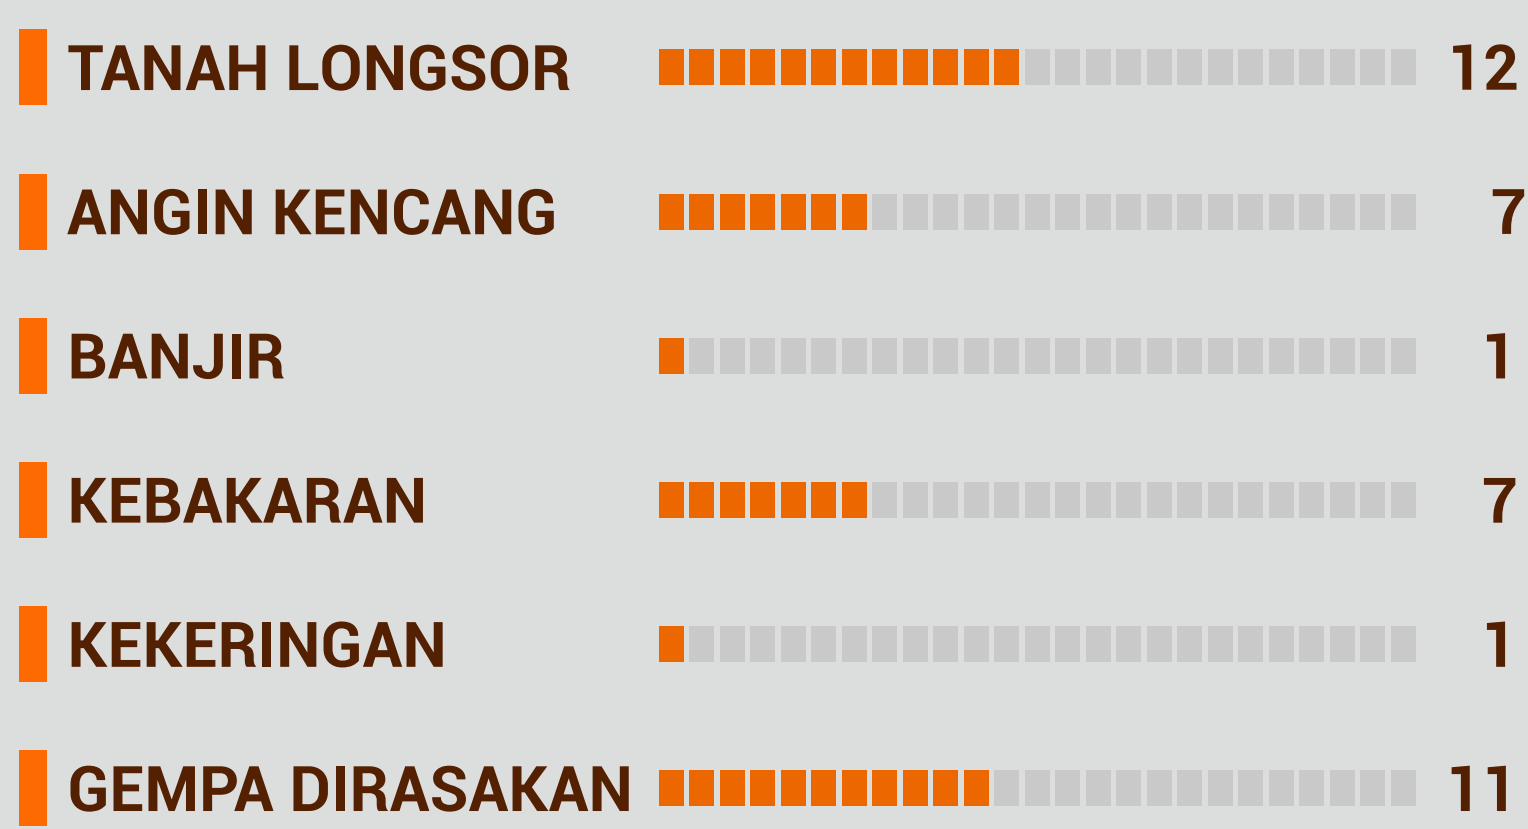

INFOGRAFIS KEBENCANAAN APRIL 2024 DAERAH ISTIMEWA YOGYAKARTA

UPDATE DATA KEJADIAN MARET 2024 DI DIY PER 16 APRIL 2024

JUMLAH KEJADIAN

KEJADIAN
MARET
2024

JIWA TERDAMPAK

AKTIVITAS MERAPI

STATUS
SIAGA

JUMLAH
UNIT

PELA TEMATIK
DISTRIBUSI JUMLAH KEJADIAN
TIAP KECAMATAN
BULAN MARET TAHUN 2024
DAERAH ISTIMEWA YOGYAKARTA

U
0 2,5 5 10 km
SKALA 1 : 150.000

Dalam Proyek: ...
Ditahun: ...
Dibuat: ...

Legenda

Batas Administrasi	Batas Kecamatan
Batas Desa	Titik-titik kejadian
Batas Kabupaten/Kota	Batas Kecamatan/Kota
Batas Kecamatan	1 - 2 kejadian
Asasibilitas	3 - 4 kejadian
Jalan Aspal/Ulama	5 - 7 kejadian
Jalan Keras	
Sungai dan Talud Air	
Sungai	
Sungai Besar	
Waduk Sermo	